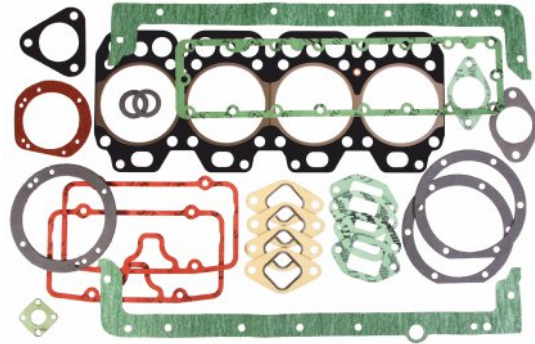

STEYR Ersatzteile für Plus Serie **Motor**

Beschreibung

Referenz

Bestellnummer

Preis €

N0142-KT68

N7110

N0137

N0041

Motor Rep Satz

passend für:
40/540/545/548

3 Zylinder WD 308

Set
bestehend
aus:

3x N0142-KT68
6x N0041
1x N0137
1x N7110

Motor Rep Satz

passend für:
50/650/658/60
760/768