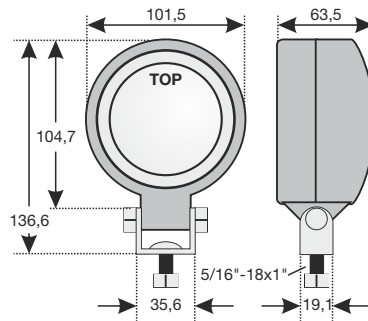

	Beschreibung	Referenz	Bestellnummer
	<p>Anschluss: 2 x 6,3mm Flachstecker Glasstreuscheibe inkl. Ω-Bügel und Gummitülle Abmessung: 105 x 152mm</p>		
	ohne Glühlampe	098 173 590	100 500 500
	inkl. Glühlampe H3 12V 55W	910 173 592	100 500 512
	inkl. Glühlampe H3 24V 70W	910 173 594	100 500 524
	<p>Glasstreuscheibe inkl. Ω-Bügel und Gummitülle Abmessung: 160 x 145mm</p>		100 500 102
	ohne Glühlampe		100 500 102
	<p>mit Handgriff und Schalter Glasstreuscheibe, inkl. Ω-Bügel Lichtaustritt \varnothing = 130mm, Abmessung: 150 x 230mm</p>		
	ohne Glühlampe	098 173 330	100 500 100
	<p>Glasstreuscheibe inkl. Ω-Bügel und Gummitülle Abmessung: 160 x 165mm</p>		100 500 108
	ohne Glühlampe		100 500 108
	<p>Doppelreflektor Glasstreuscheibe, inkl. Ω-Bügel Abmessung: 160 x 145mm</p>		
	inkl. Glühlampe H3 12V 55W		100 500 103
	inkl. Glühlampe H3 24V 70W		100 500 104
	<p>Doppelreflektor Glasstreuscheibe, inkl. Ω-Bügel Abmessung: 164 x 153mm</p>		
	ohne Glühlampe	469	100 500 200
	▶ Glühlampe 12V H3		HB89 901 094
	▶ Glühlampe 24V H3		HB89 901 095

Arbeitsscheinwerfer LED

Beschreibung

Referenz

Bestellnummer

10-50V, IP67, 500 Lumen

LED Arbeitsscheinwerfer
LED Spotscheinwerfer

098 174 100
098 174 101

100 501 000
100 501 001