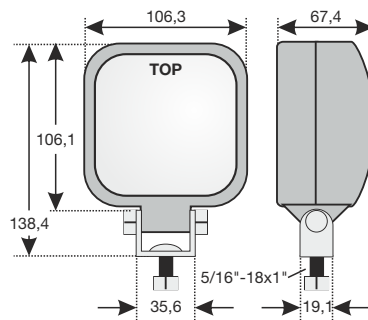

10-50V, IP67, 1.400 Lumen

LED Arbeitsscheinwerfer
LED Spotscheinwerfer

098 174 104
098 174 105

100 501 004
100 501 005