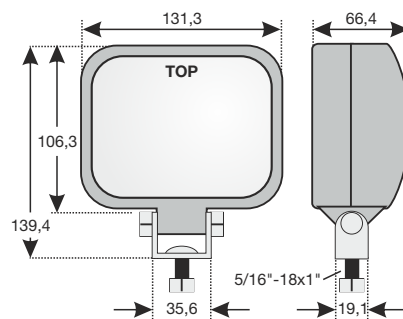

Arbeitsscheinwerfer LED

Beschreibung

Referenz

Bestellnummer

10-50V, IP67, 500 Lumen

LED Arbeitsscheinwerfer
LED Spotscheinwerfer

098 174 100
098 174 101

100 501 000
100 501 001

10-50V, IP67, 1.000 Lumen

LED Arbeitsscheinwerfer
LED Spotscheinwerfer

098 174 102
098 174 103

100 501 002
100 501 003

10-50V, IP67, 1.400 Lumen

LED Arbeitsscheinwerfer
LED Spotscheinwerfer

098 174 104
098 174 105

100 501 004
100 501 005